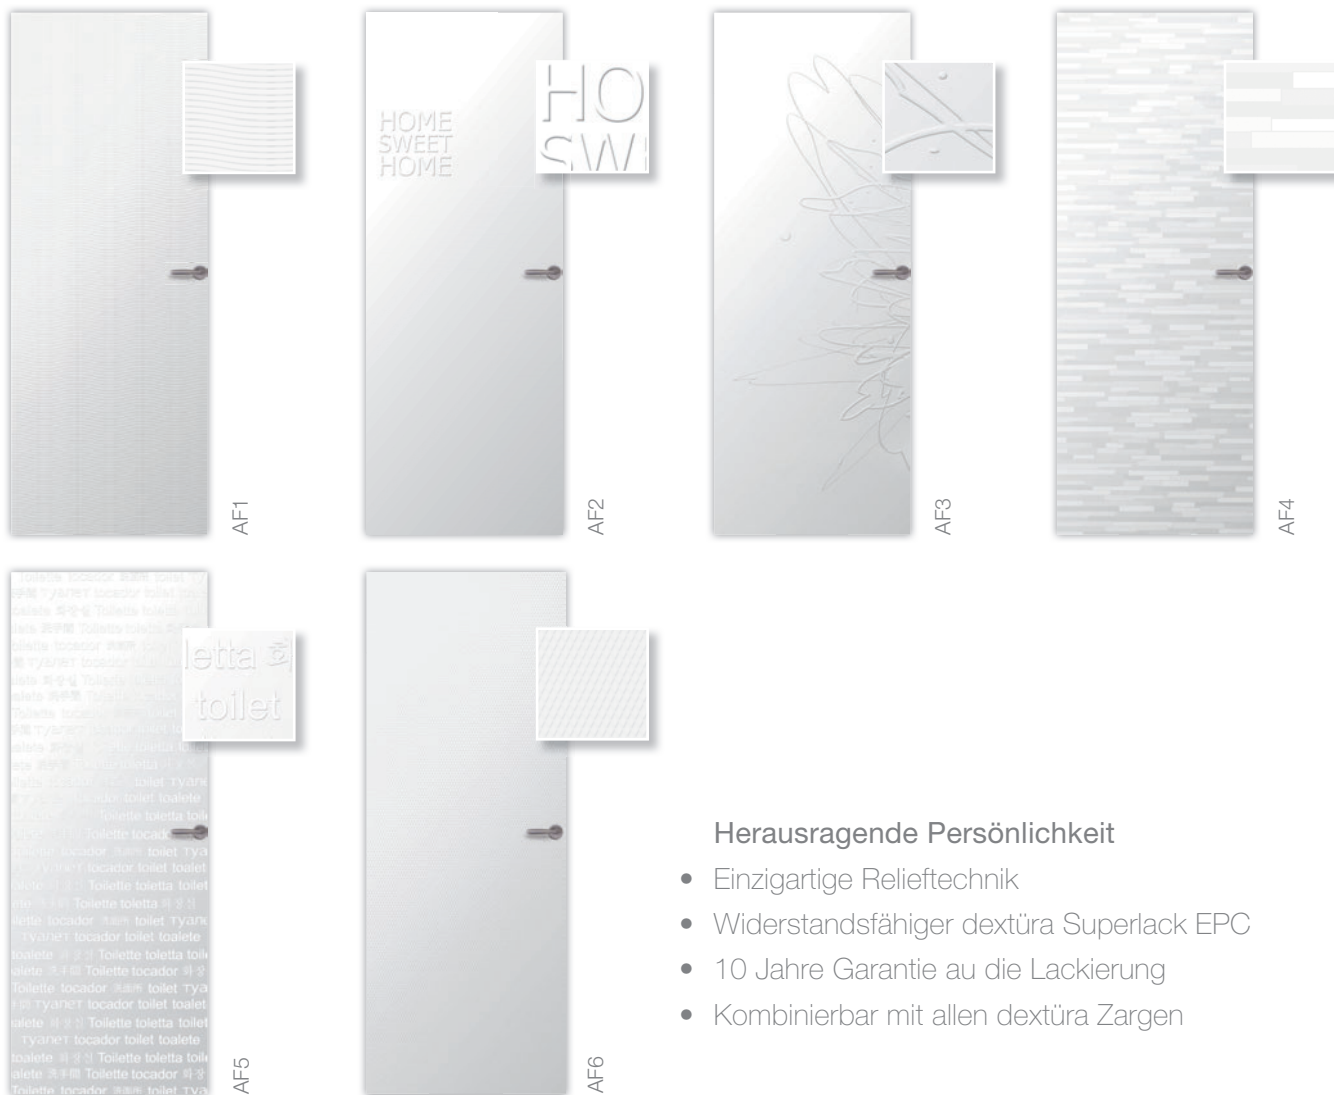

Mix

Die edle Form
der Oberflächlichkeit.
Mit bleibendem
Eindruck.

HOME
SWEET
HOME

Effekt

Gehören Sie auch zu den Menschen, denen der erste Eindruck wichtig ist? Und die zudem auf ein dauerhaft beeindruckendes Äußeres setzen? Schön, dass die Türkollektion Effekt diese Ansprüche mit Eleganz erfüllt und dabei auch innere Qualitäten bietet. Mit einer einzigartigen Oberflächentechnik werden Musterungen oder Schriften als Relief dargestellt und mit den Vorzügen des Superlacks EPC gekleidet, um den gewünschten Effekt lang zu erhalten - so schön kann oberflächlich sein.

Herausragende Persönlichkeit

- Einzigartige Reliefttechnik
- Widerstandsfähiger dextüra Superlack EPC
- 10 Jahre Garantie auf die Lackierung
- Kombinierbar mit allen dextüra Zargen

Unser Tipp

Schöner Nebeneffekt.