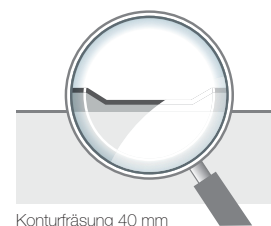

Modis (Mehr Information auf Seite 14)