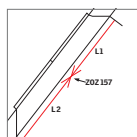

Dachausschnitt
von vorn

Dachausschnitt
von der Seite

Dach mit Abseite

Dachausschnitt
(Innenverkleidung)
über 240 cm¹⁾

So einfach geht's:

- Fenstertyp am Fenster ablesen oder Länge und Breite des Dachausschnittes bestimmen
- Bestellnummer aus der Tabelle (rechts) entnehmen
- Insektenschutz-Rollo bei Ihrem Fachhändler oder Handwerker bestellen
(Ihren Fachhändler oder Handwerker vor Ort finden Sie unter: www.velux.de)

Typ	Größen		Bestellnummern ²⁾		Preis ³⁾	Max. Dachauschnitt in cm	
			weiße Schienen	Alu-Schienen		Breite	Länge
VL	Y21/Y23	021/023	ZIL CK06 0000 WL	ZIL CK06 0000	150,-	53	200
VH	Y33/Y35	033/035	ZIL FK08 0000 WL	ZIL FK08 0000	162,-	64	240
VT	Y43	043	ZIL MK06 0000 WL	ZIL MK06 0000	168,-	76	200
VE	Y45/Y47	045/047	ZIL MK10 0000 WL	ZIL MK10 0000	176,-	76	240
VK	Y65/Y67	065/067	ZIL PK10 0000 WL	ZIL PK10 0000	187,-	92	240
VS	Y85/Y87/Y89	085/087/089	ZIL SK10 0000 WL	ZIL SK10 0000	199,-	112	240
VF	Y97/Y99	107/109	ZIL UK10 0000 WL	ZIL UK10 0000	213,-	132	240