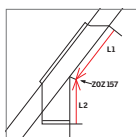

Dachausschnitt
von vorn

Dachausschnitt
von der Seite

Dach mit Abseite

Dachausschnitt
(Innenverkleidung)
über 240 cm¹⁾

So einfach geht's:

- Fenstertyp am Fenster ablesen oder Länge und Breite des Dachausschnittes bestimmen
- Bestellnummer aus der Tabelle (rechts) entnehmen
- Insektenschutz-Rollo bei Ihrem Fachhändler oder Handwerker bestellen
(Ihren Fachhändler oder Handwerker vor Ort finden Sie unter: www.velux.de)

Typ	Größen		Bestellnummern ²⁾		Preis ³⁾	Max. Dachauschnitt in cm	
			weiße Schienen	Alu-Schienen		Breite	Länge
VL	Y21/Y23	021/023	ZIL CK06 0000 WL	ZIL CK06 0000	150,-	53	200
VH	Y33/Y35	033/035	ZIL FK08 0000 WL	ZIL FK08 0000	162,-	64	240
VT	Y43	043	ZIL MK06 0000 WL	ZIL MK06 0000	168,-	76	200
VE	Y45/Y47	045/047	ZIL MK10 0000 WL	ZIL MK10 0000	176,-	76	240
VK	Y65/Y67	065/067	ZIL PK10 0000 WL	ZIL PK10 0000	187,-	92	240
VS	Y85/Y87/Y89	085/087/089	ZIL SK10 0000 WL	ZIL SK10 0000	199,-	112	240
VF	Y97/Y99	107/109	ZIL UK10 0000 WL	ZIL UK10 0000	213,-	132	240