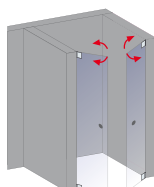

Pendeltür in Nische