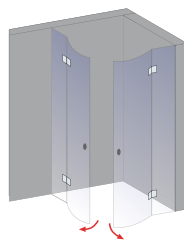

- Montage ohne Duschbecken möglich (siehe Seite 126/127)

AUFMASS

LIEFERUNG

MONTAGE

ALLES INKLUSIVE

Drehtür mit Nebenteil mit Schräge, Echtglas Klar hell (50),
Scharnier Eckig, Griff Stab, Anschlag rechts

Optional mit Griff Stab

Runddusche, 4-teilig, Echtglas Klar hell (50), Scharnier Eckig, Griff Rund

Empfehlung für Echtglas:

Davita Runddusche, 4-teilig

- Zwei nach außen öffnende Drehtüren
- Drehtür (6 mm) mit zwei feststehenden Seitenteilen (8 mm)
- Optional mit Griff Stab möglich (nur bei Radius 550 mm und Höhe 2000 mm)
- Zur Stabilisierung empfehlen wir die Montage des beiliegenden Stabilisationsbügels

Davita Halbkreis

- Zur Montage an einer Wand
- Zwei nach außen öffnende Drehtüren
- Zur Stabilisierung ist die Montage der beiliegenden Stabilisationsbügel notwendig
- D48045 optional mit Griff Stab möglich

Davita Runddusche, 3-teilig

- nach außen öffnende Drehtür
- Drehtür (6 mm) mit zwei feststehenden Seitenteilen (8 mm)
- Zur Stabilisierung empfehlen wir die Montage des beiliegenden Stabilisationsbügels