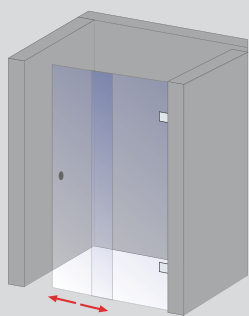

Runddusche, 4-teilig, Echtglas Klar hell (50), Scharnier Eckig, Griff Rund

Empfehlung für Echtglas:

Davita Runddusche, 4-teilig

- Zwei nach außen öffnende Drehtüren
- Drehtür (6 mm) mit zwei feststehenden Seitenteilen (8 mm)
- Optional mit Griff Stab möglich (nur bei Radius 550 mm und Höhe 2000 mm)
- Zur Stabilisierung empfehlen wir die Montage des beiliegenden Stabilisationsbügels

Wir empfehlen die Montage ohne Duschbecken oder auf Schulte Duschbecken mit Rinne (bei Montage auf anderen Duschbecken muss der Wannrand mindestens 70 mm breit sein).

Für eine schöne Optik:
Spezieller Griff der Gleittür

Optional Griff Stab (06):
Beim Griff Stab verringert sich das Einstiegsmaß um ca. 70 mm.
Beim EckEinstieg technisch nicht möglich.

NEU: Optional mit Griff Stab

Gleittür inklusive Seitenwand, Echtglas klar hell (50), Griff der Davita Gleittüren

Gleittür in Nische

Gleittür inklusive Seitenwand

Gleittür mit 2 Seitenwänden

Gleittür EckEinstieg

Drehtür für Nische, Echtglas Klar hell (50), Scharnier Eckig, Griff Rund, Anschlag rechts

Davita Drehtür für Nische