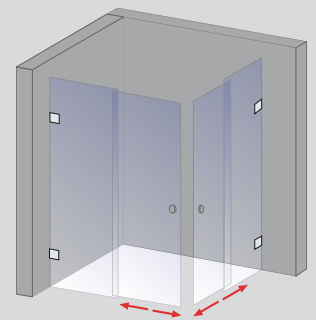

Runddusche, 4-teilig, Echtglas Klar hell (50), Scharnier Eckig, Griff Rund

Empfehlung für Echtglas:

Davita Runddusche, 4-teilig

- Zwei nach außen öffnende Drehtüren
- Drehtür (6 mm) mit zwei feststehenden Seitenteilen (8 mm)
- Optional mit Griff Stab möglich (nur bei Radius 550 mm und Höhe 2000 mm)
- Zur Stabilisierung empfehlen wir die Montage des beiliegenden Stabilisationsbügels

Wir empfehlen die Montage ohne Duschbecken oder auf Schulte Duschbecken mit Rinne (bei Montage auf anderen Duschbecken muss der Wannrand mindestens 70 mm breit sein).

Für eine schöne Optik:
Spezieller Griff der Gleittür

Optional Griff Stab (06):
Beim Griff Stab verringert sich das Einstiegsmaß um ca. 70 mm.
Beim EckEinstieg technisch nicht möglich.

NEU: Optional mit Griff Stab

Gleittür inklusive Seitenwand, Echtglas klar hell (50), Griff der Davita Gleittüren

Gleittür in Nische

Gleittür inklusive Seitenwand

Gleittür mit 2 Seitenwänden

Gleittür EckEinstieg

Drehtür für Nische, Echtglas Klar hell (50), Scharnier Eckig, Griff Rund, Anschlag rechts

Davita Drehtür für Nische