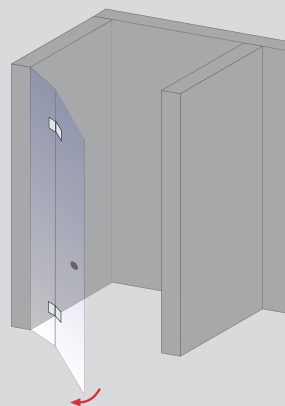

Drehtür an Nebenteil in Nische