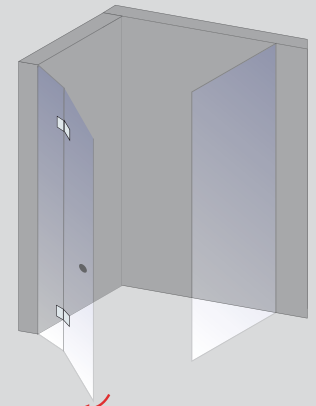

Drehtür an Nebenteil mit Seitenwand