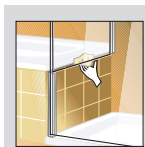

Runddusche, 4-teilig, Echtglas Klar hell (50), Scharnier Eckig, Griff Rund

Empfehlung für Echtglas:

Davita Runddusche, 4-teilig

- Zwei nach außen öffnende Drehtüren
- Drehtür (6 mm) mit zwei feststehenden Seitenteilen (8 mm)
- Optional mit Griff Stab möglich (nur bei Radius 550 mm und Höhe 2000 mm)
- Zur Stabilisierung empfehlen wir die Montage des beiliegenden Stabilisationsbügels

- Die Drehtür kann links oder rechts an der Wand angeschlagen werden
- Für eine optimale Raumnutzung

Aufmaß, Lieferung und Montage sind bei allen Duschen der Serie Davita bereits im Preis enthalten.

Artikel-Nr.	Höhe (mm)	Breite (mm)
Drehtür in Nische		
D48001	bis 2100	bis 1000

Drehtür inklusive Seitenwand, Echtglas Klar hell (50), Scharnier Eckig, Griff Rund, Anschlag links, Seitenwand rechts

mit Seitenwand

Davita Drehtür inklusive Seitenwand

- Eine Drehtür und eine feststehende Seitenwand
- Die Drehtür kann links oder rechts an der Wand angeschlagen werden
- Zur Stabilisierung empfehlen wir die Montage des beiliegenden Stabilisationsbügels

Um eine einwandfreie Pflege zu ermöglichen, steht die verkürzte Seitenwand neben der Badewanne und nicht auf der Badewanne.

Aufmaß, Lieferung und Montage sind bei allen Duschen der Serie Davita bereits im Preis enthalten.