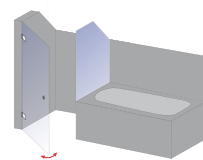

Runddusche, 4-teilig, Echtglas Klar hell (50), Scharnier Eckig, Griff Rund

Empfehlung für Echtglas:

Davita Runddusche, 4-teilig

- Zwei nach außen öffnende Drehtüren
- Drehtür (6 mm) mit zwei feststehenden Seitenteilen (8 mm)
- Optional mit Griff Stab möglich (nur bei Radius 550 mm und Höhe 2000 mm)
- Zur Stabilisierung empfehlen wir die Montage des beiliegenden Stabilisationsbügels

Drehtür inklusive Seitenwand, Echtglas Klar hell (50), Scharnier Eckig, Griff Rund, Anschlag links, Seitenwand rechts

mit Seitenwand

Davita Drehtür inklusive Seitenwand

- Eine Drehtür und eine feststehende Seitenwand
- Die Drehtür kann links oder rechts an der Wand angeschlagen werden
- Zur Stabilisierung empfehlen wir die Montage des beiliegenden Stabilisationsbügels

Um eine einwandfreie Pflege zu ermöglichen, steht die verkürzte Seitenwand neben der Badewanne und nicht auf der Badewanne.

Aufmaß, Lieferung und Montage sind bei allen Duschen der Serie Davita bereits im Preis enthalten.

Artikel-Nr.	Höhe (mm)	Breite (mm)
Drehtür inklusive Seitenwand		
D48020	bis 2100	Drehtür bis 1000 Seitenwand bis 1400

mit verkürzter Seitenwand

mit gleichhoher Seitenwand und Schräge (gegen Aufpreis)

mit verkürzter Seitenwand und Schräge (gegen Aufpreis)