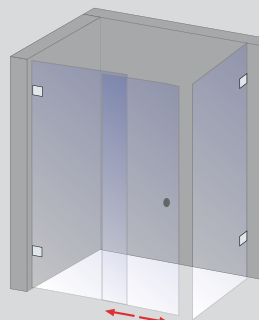

Runddusche, 4-teilig, Echtglas Klar hell (50), Scharnier Eckig, Griff Rund

Empfehlung für Echtglas:

Davita Runddusche, 4-teilig

- Zwei nach außen öffnende Drehtüren
- Drehtür (6 mm) mit zwei feststehenden Seitenteilen (8 mm)
- Optional mit Griff Stab möglich (nur bei Radius 550 mm und Höhe 2000 mm)
- Zur Stabilisierung empfehlen wir die Montage des beiliegenden Stabilisationsbügels

Wir empfehlen die Montage ohne Duschbecken oder auf Schulte Duschbecken mit Rinne (bei Montage auf anderen Duschbecken muss der Wannrand mindestens 70 mm breit sein).

Für eine schöne Optik:
Spezieller Griff der Gleittür

Optional Griff Stab (06):
Beim Griff Stab verringert sich das Einstiegsmaß um ca. 70 mm.
Beim EckEinstieg technisch nicht möglich.

NEU: Optional mit Griff Stab

Gleittür inklusive Seitenwand, Echtglas klar hell (50), Griff der Davita Gleittüren

Gleittür in Nische

Gleittür inklusive Seitenwand

Gleittür mit 2 Seitenwänden

Gleittür EckEinstieg

Drehtür für Nische, Echtglas Klar hell (50), Scharnier Eckig, Griff Rund, Anschlag rechts

Davita Drehtür für Nische