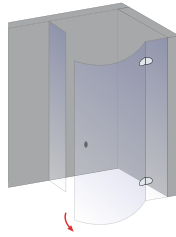

Runddusche, 4-teilig, Echtglas Klar hell (50), Scharnier Eckig, Griff Rund

Empfehlung für Echtglas:

Davita Runddusche, 4-teilig

- Zwei nach außen öffnende Drehtüren
- Drehtür (6 mm) mit zwei feststehenden Seitenteilen (8 mm)
- Optional mit Griff Stab möglich (nur bei Radius 550 mm und Höhe 2000 mm)
- Zur Stabilisierung empfehlen wir die Montage des beiliegenden Stabilisationsbügels

Davita Halbkreis

- Zur Montage an einer Wand
- Zwei nach außen öffnende Drehtüren
- Zur Stabilisierung ist die Montage der beiliegenden Stabilisationsbügel notwendig
- D48045 optional mit Griff Stab möglich

Schulte-Spezial

Aufmaß, Lieferung und Montage sind bei allen Duschen der Serie Davita bereits im Preis enthalten.

Artikel-Nr.	Höhe (mm)	Breite (mm)	Radius (mm)
Halbkreis			
D48044	2000	B 960 x T 820	480
D48045	2000	B 1100 x T 900	550

Davita Runddusche, 3-teilig

- nach außen öffnende Drehtür
- Drehtür (6 mm) mit zwei feststehenden Seitenteilen (8 mm)
- Zur Stabilisierung empfehlen wir die Montage des beiliegenden Stabilisationsbügels