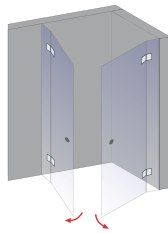

Davita Eckinstieg, 4-teilig

- Die Breite der Türelemente betragen maximal je 700 mm.
- Zur Stabilisierung empfehlen wir die Montage des beiliegenden Stabilisationsbügels