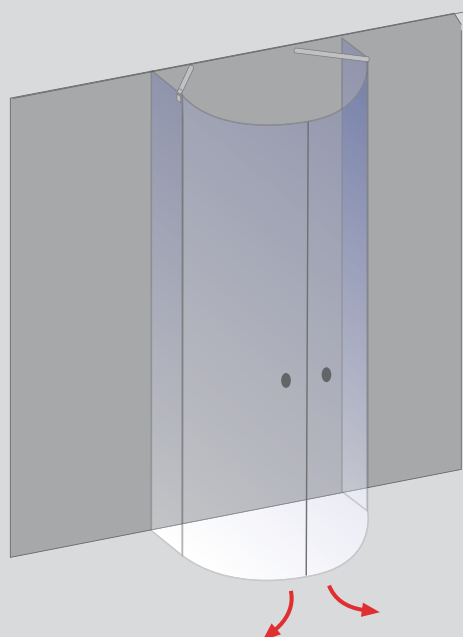

Runddusche, 4-teilig, Echtglas Klar hell (50), Scharnier Eckig, Griff Rund

Empfehlung für Echtglas:

Davita Runddusche, 4-teilig

- Zwei nach außen öffnende Drehtüren
- Drehtür (6 mm) mit zwei feststehenden Seitenteilen (8 mm)
- Optional mit Griff Stab möglich (nur bei Radius 550 mm und Höhe 2000 mm)
- Zur Stabilisierung empfehlen wir die Montage des beiliegenden Stabilisationsbügels

Davita Halbkreis

- Zur Montage an einer Wand
- Zwei nach außen öffnende Drehtüren
- Zur Stabilisierung ist die Montage der beiliegenden Stabilisationsbügel notwendig
- D48045 optional mit Griff Stab möglich

Schulte-Spezial

Aufmaß, Lieferung und Montage sind bei allen Duschen der Serie Davita bereits im Preis enthalten.

Artikel-Nr.	Höhe (mm)	Breite (mm)	Radius (mm)
Halbkreis			
D48044	2000	B 960 x T 820	480
D48045	2000	B 1100 x T 900	550

Davita Runddusche, 3-teilig

- nach außen öffnende Drehtür
- Drehtür (6 mm) mit zwei feststehenden Seitenteilen (8 mm)
- Zur Stabilisierung empfehlen wir die Montage des beiliegenden Stabilisationsbügels