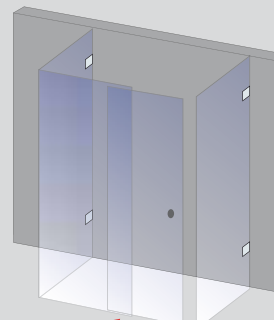

Runddusche, 4-teilig, Echtglas Klar hell (50), Scharnier Eckig, Griff Rund

Empfehlung für Echtglas:

Davita Runddusche, 4-teilig

- Zwei nach außen öffnende Drehtüren
- Drehtür (6 mm) mit zwei feststehenden Seitenteilen (8 mm)
- Optional mit Griff Stab möglich (nur bei Radius 550 mm und Höhe 2000 mm)
- Zur Stabilisierung empfehlen wir die Montage des beiliegenden Stabilisationsbügels

Optional Griff Stab (06):
Beim Griff Stab verringert sich das Einstiegsmaß um ca. 70 mm.
Beim EckEinstieg technisch nicht möglich.

NEU: Optional mit Griff Stab

Gleittür inklusive Seitenwand, Echtglas klar hell (50), Griff der Davita Gleittüren

Gleittür in Nische

Gleittür inklusive Seitenwand

Gleittür mit 2 Seitenwänden

Gleittür EckEinstieg

Drehtür für Nische, Echtglas Klar hell (50), Scharnier Eckig, Griff Rund, Anschlag rechts

Davita Drehtür für Nische

Drehtür inklusive Seitenwand, Echtglas Klar hell (50), Scharnier Eckig, Griff Rund, Anschlag links, Seitenwand rechts

mit Seitenwand

Davita Drehtür inklusive Seitenwand

- Eine Drehtür und eine feststehende Seitenwand
- Die Drehtür kann links oder rechts an der Wand angeschlagen werden
- Zur Stabilisierung empfehlen wir die Montage des beiliegenden Stabilisationsbügels