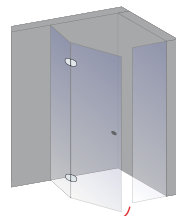

Runddusche, 4-teilig, Echtglas Klar hell (50), Scharnier Eckig, Griff Rund

Empfehlung für Echtglas:

Davita Runddusche, 4-teilig

- Zwei nach außen öffnende Drehtüren
- Drehtür (6 mm) mit zwei feststehenden Seitenteilen (8 mm)
- Optional mit Griff Stab möglich (nur bei Radius 550 mm und Höhe 2000 mm)
- Zur Stabilisierung empfehlen wir die Montage des beiliegenden Stabilisationsbügels

Davita Runddusche, 3-teilig

- nach außen öffnende Drehtür
- Drehtür (6 mm) mit zwei feststehenden Seitenteilen (8 mm)
- Zur Stabilisierung empfehlen wir die Montage des beiliegenden Stabilisationsbügels

Runddusche, 3-teilig, Echtglas Klar hell (50), Scharnier Halbkreis, Griff Stab, Anschlag rechts

Davita Fünfeckdusche

- Die Türbreite der 3-teiligen Dusche beträgt maximal 700 mm.
- Zur Stabilisierung empfehlen wir die Montage des beiliegenden Stabilisationsbügels