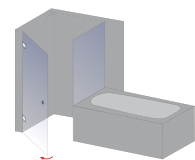

mit verkürzter Seitenwand