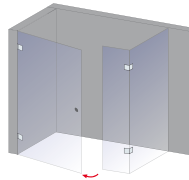

Drehtür mit Nebenteil und mit Seitenwand

Davita Drehtür mit Nebenteil

- Eine Drehtür, ein feststehendes Nebenteil
- Die Drehtür kann wahlweise links oder rechts an der Wand angeschlagen werden
- Auch mit Seitenwand möglich
- Die Breite des Türelementes beträgt max. 1000 mm
- Zur Stabilisierung empfehlen wir die Montage des beiliegenden Stabilisationsbügels