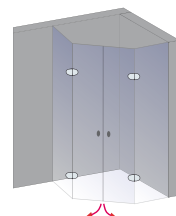

Runddusche, 4-teilig, Echtglas Klar hell (50), Scharnier Eckig, Griff Rund

Empfehlung für Echtglas:

Davita Runddusche, 4-teilig

- Zwei nach außen öffnende Drehtüren
- Drehtür (6 mm) mit zwei feststehenden Seitenteilen (8 mm)
- Optional mit Griff Stab möglich (nur bei Radius 550 mm und Höhe 2000 mm)
- Zur Stabilisierung empfehlen wir die Montage des beiliegenden Stabilisationsbügels

Runddusche, 3-teilig, Echtglas Klar hell (50), Scharnier Halbkreis, Griff Stab, Anschlag rechts

Davita Fünfeckdusche

- Die Türbreite der 3-teiligen Dusche beträgt maximal 700 mm.
- Zur Stabilisierung empfehlen wir die Montage des beiliegenden Stabilisationsbügels

Fünfeckdusche, 3-teilig

Aufmaß, Lieferung und Montage sind bei allen Duschen der Serie Davita bereits im Preis enthalten.

Artikel-Nr.	Höhe (mm)	Breite (mm)
Fünfeckdusche, 3-teilig		
D48060	bis 2100	bis 1000
Fünfeckdusche, 4-teilig		
D48062	bis 2100	bis 1200