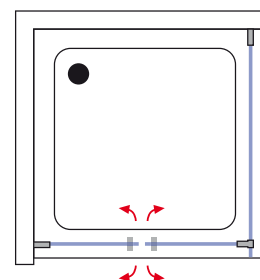

Davita Pendeltür

- Die Pendeltür kann nach außen und innen geöffnet werden.
- Aus technischen Gründen werden bei der Pendeltür nicht die innenbündigen Scharniere 12 und 32 eingesetzt.
- Die Pendeltür ist mit einer gleichhohen oder einer verkürzten Seitenwand kombinierbar.

Aufmaß, Lieferung und Montage sind bei allen Duschen der Serie Davita bereits im Preis enthalten.

Artikel-Nr.	Höhe (mm)	Breite (mm)
Pendeltür, 2-teilig		
D48005	bis 2100	bis 1800
Pendeltür inklusive Seitenwand		
D48024	bis 2100	Pendeltür bis 1200 Seitenwand bis 1400