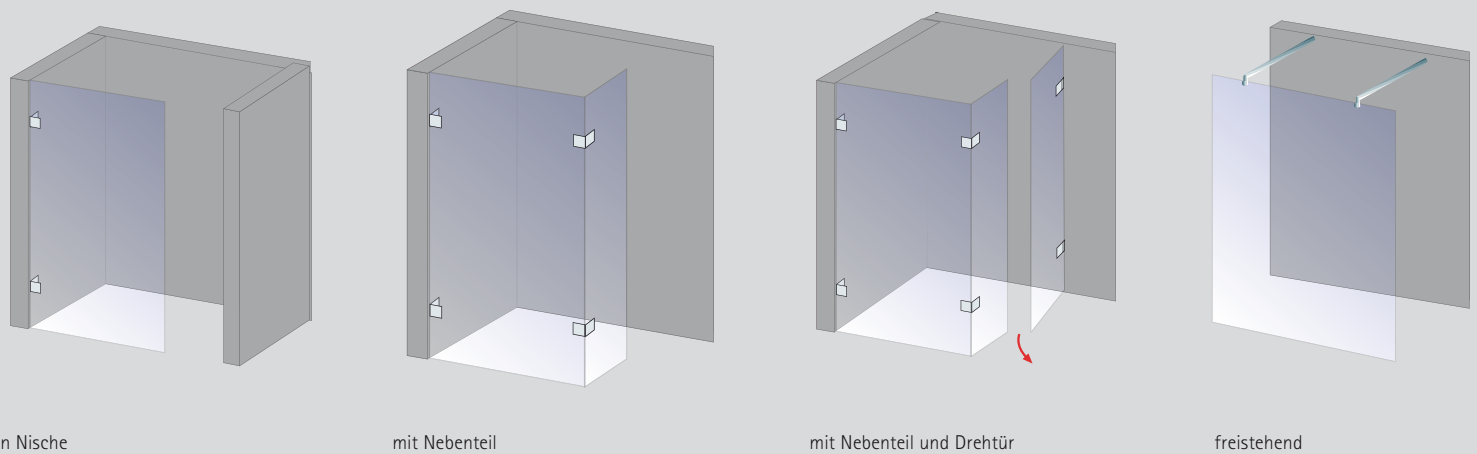

in Nische

mit Nebenteil

mit Nebenteil und Drehtür

freistehend