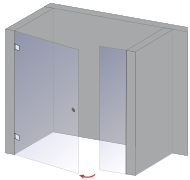

Artikel-Nr.	Höhe (mm)	Breite (mm)
Drehtür inklusive Seitenwand		
D48020	bis 2100	Drehtür bis 1000 Seitenwand bis 1400

mit verkürzter Seitenwand

mit gleichhoher Seitenwand und Schräge (gegen Aufpreis)

mit verkürzter Seitenwand und Schräge (gegen Aufpreis)