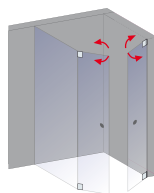

Pendeltür inklusive Seitenwand